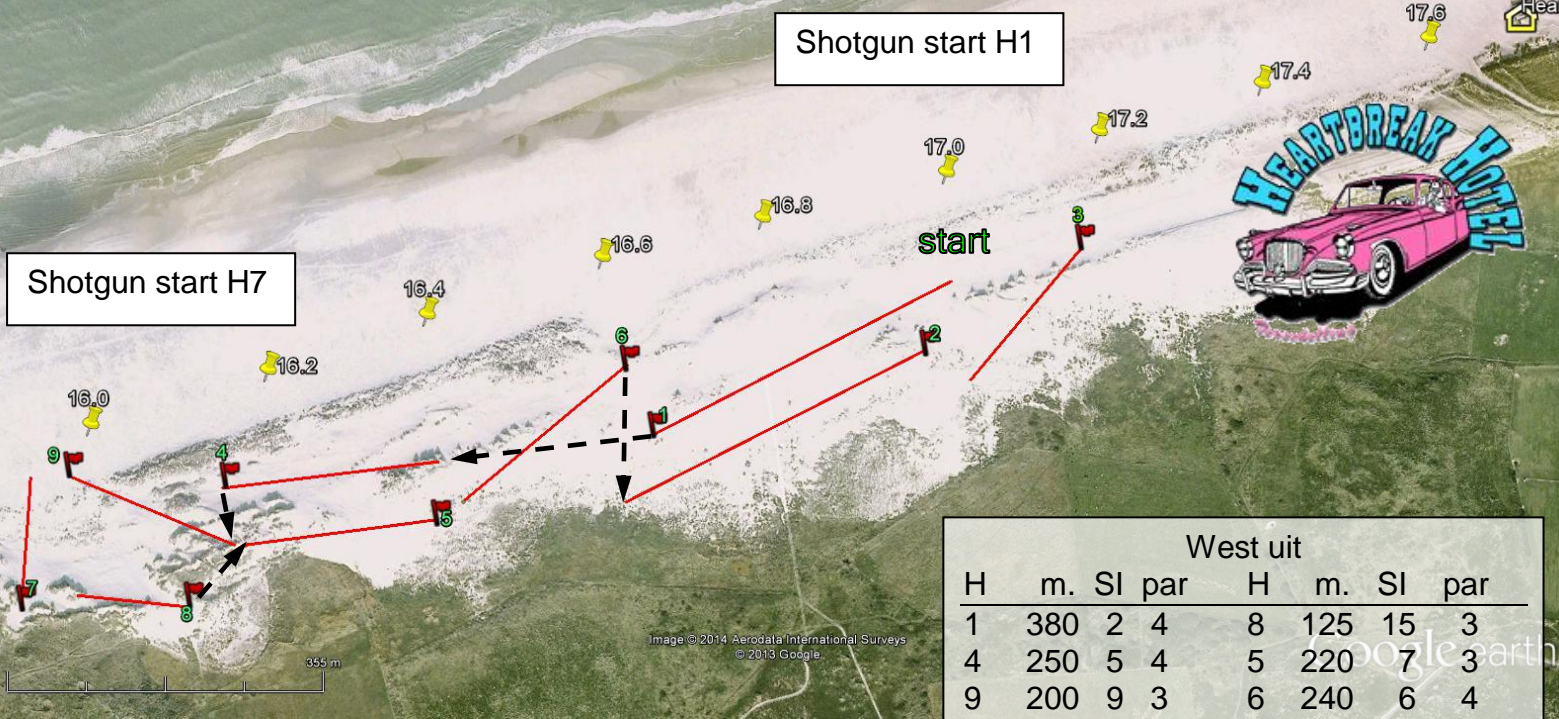

Golf Club Terschelling

Shotgun start H1

Shotgun start H7

West uit							
H	m.	SI	par	H	m.	SI	par
1	380	2	4	8	125	15	3
4	250	5	4	5	220	7	3
9	200	9	3	6	240	6	4
7	150	13	3	2	380	1	4
				3	195	10	3

Golf Club Terschelling

Shotgun start H7

Shotgun start H3

Oost uit							
H	m.	SI	par	H	m.	SI	par
3	170	12	3	9	280	3	4
1	110	16	3	7	275	4	4
6	195	11	3	4	200	8	3
8	110	18	3	5	110	17	3
				2	140	14	3